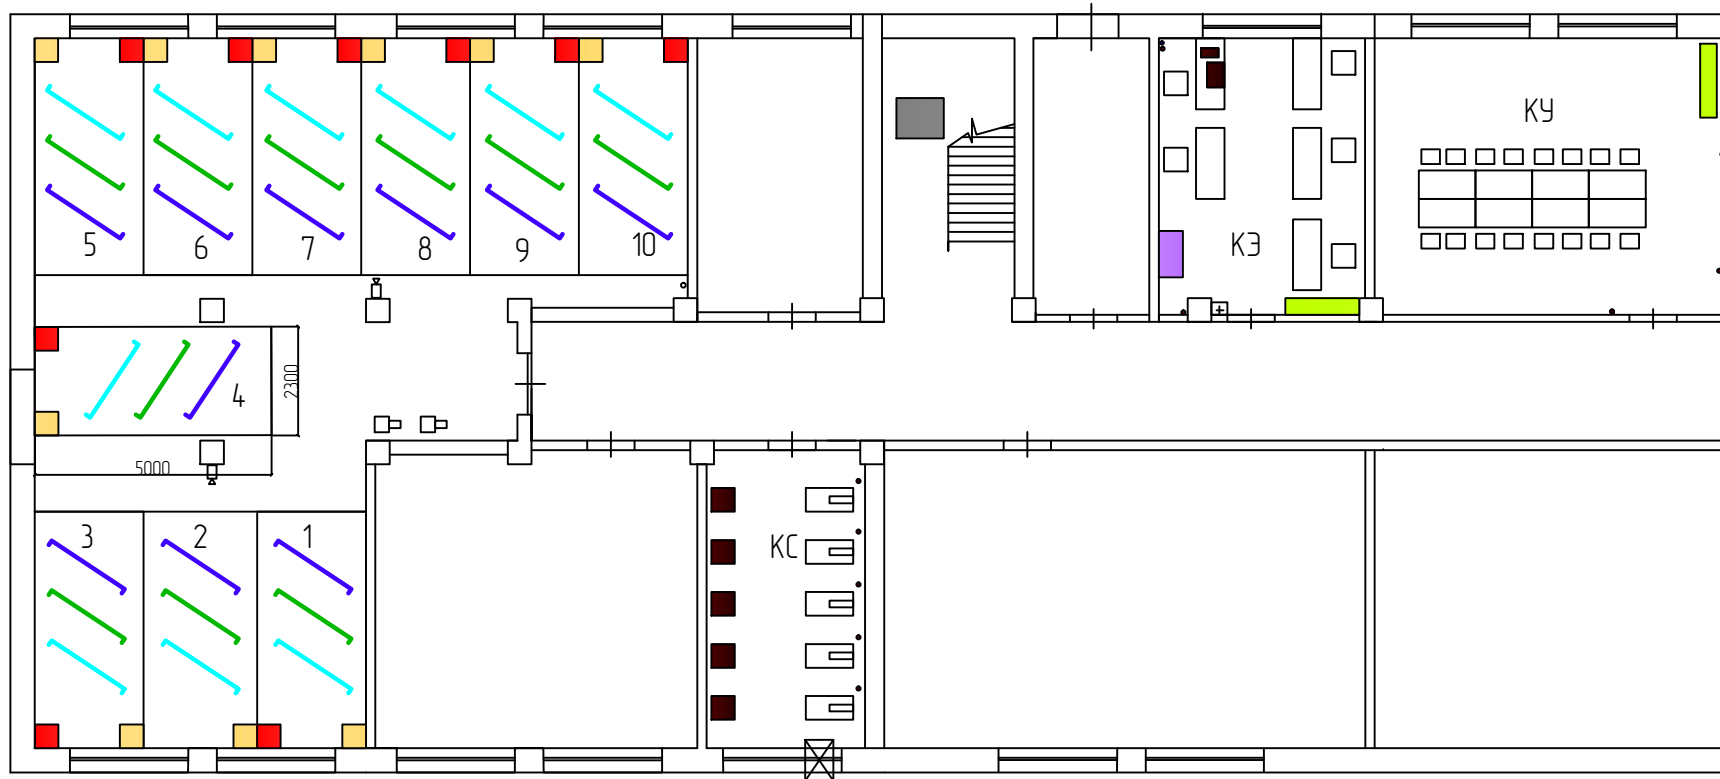

ПЛАН ПЛОЩАДКИ ПРОВЕДЕНИЯ ДЕМОНСТРАЦИОННОГО ЭКЗАМЕНА

УСЛОВНЫЕ ОБОЗНАЧЕНИЯ

- КЭ – комната экспертов
- КУ – комната участников
- КС – комната для резки камня
- ☐ – камнерезный станок
- ↗ (cyan) – модуль 1
- ↘ (green) – модуль 2
- ↖ (purple) – модуль 3

- ▭ – стол переговоров
- – стул
- ▭ – компьютер
- ▭ – принтер
- – контейнер для отходов
- – розетка
- (blue) – доступ в интернет
- ☐ – видекамера

- (red) – кирпич красный
- (yellow) – кирпич жёлтый
- ▭ (green) – шкаф для одежды
- ▭ (purple) – книжный шкаф
- ▭ (grey) – резервуар для раствора
- ☒ – вентиляция
- ☐ – тачка строительная