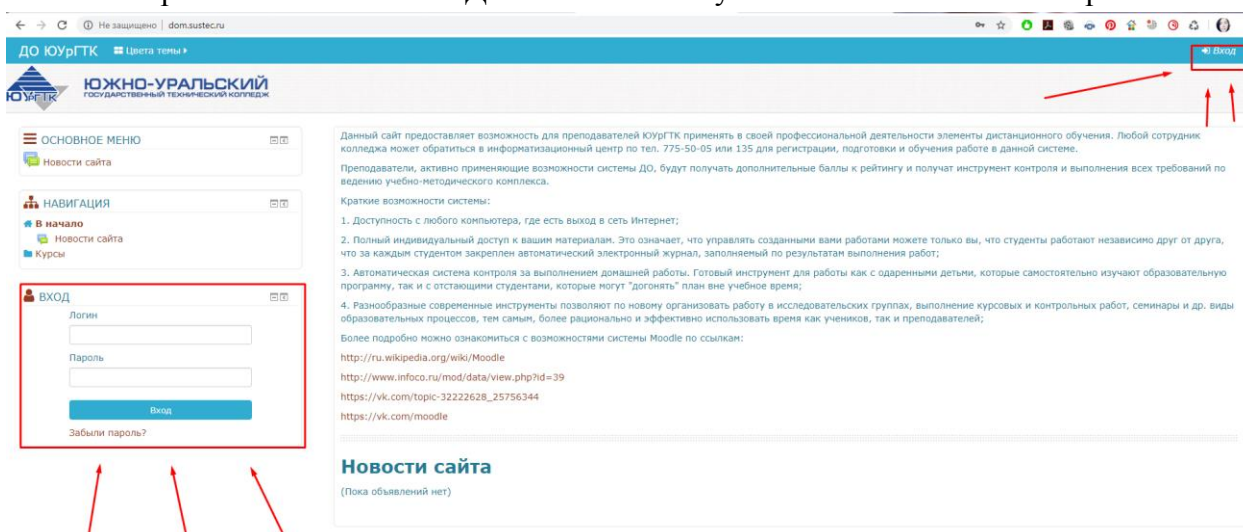

Инструкция для студентов по работе с порталом дистанционного обучения ГБПОУ «ЮУрГТК»

1. Ссылка для входа на портал <http://dom.sustec.ru/>
2. Открыть любой браузер (предпочтительно Google Chrome). В адресную строку ввести адрес, указанный в пункте 1.
3. Для работы с порталом вам понадобится личный логин и пароль, который был выдан вам в колледже для входа в компьютер. Если вы забыли или потеряли учетные данные, обратитесь в информатизационный центр (главный корпус, кабинет около охраны) или по телефону 8 (351) 775-50-05.
4. Авторизация на портале. После того, как сайт загрузился, вам потребуется авторизоваться в системе. Для этого используете свой личный логин-пароль.

5. На главной странице выбираем категорию курсов. Основные помечены на картинке. Далее выбираем курс. Если на курс еще не записаны, то нажимаем кнопку «Записаться на курс». Приступаем к изучению материала.