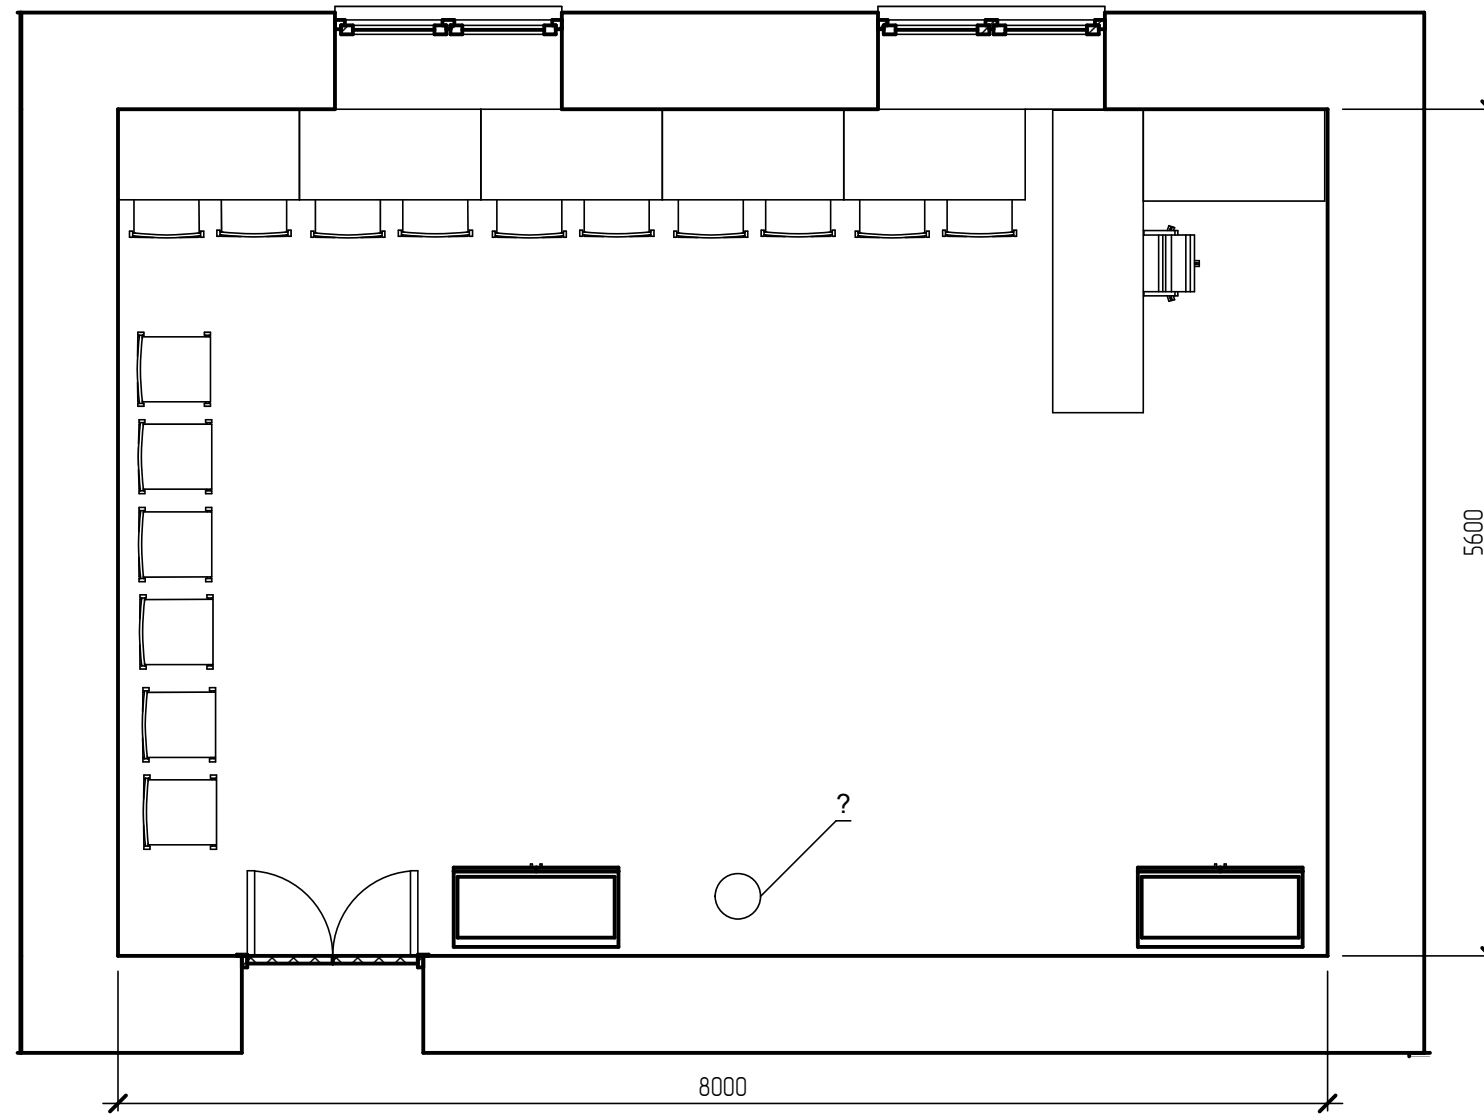

ТЗЗ Технологии информационного моделирования BIM
План застройки площадки
Комната Участников

Т33 Технологии информационного моделирования BIM
 План застройки площадки
 Рабочая площадка конкурсантов

Условные обозначения

Обозначение	Наименование
1	Экран проектора
2	Огнетушитель
3	Брифинг зона
4	Стол участника
5	LED экран
6	Урна

Т33 Технологии информационного моделирования BIM
 План застройки площадки
 Комната экспертов