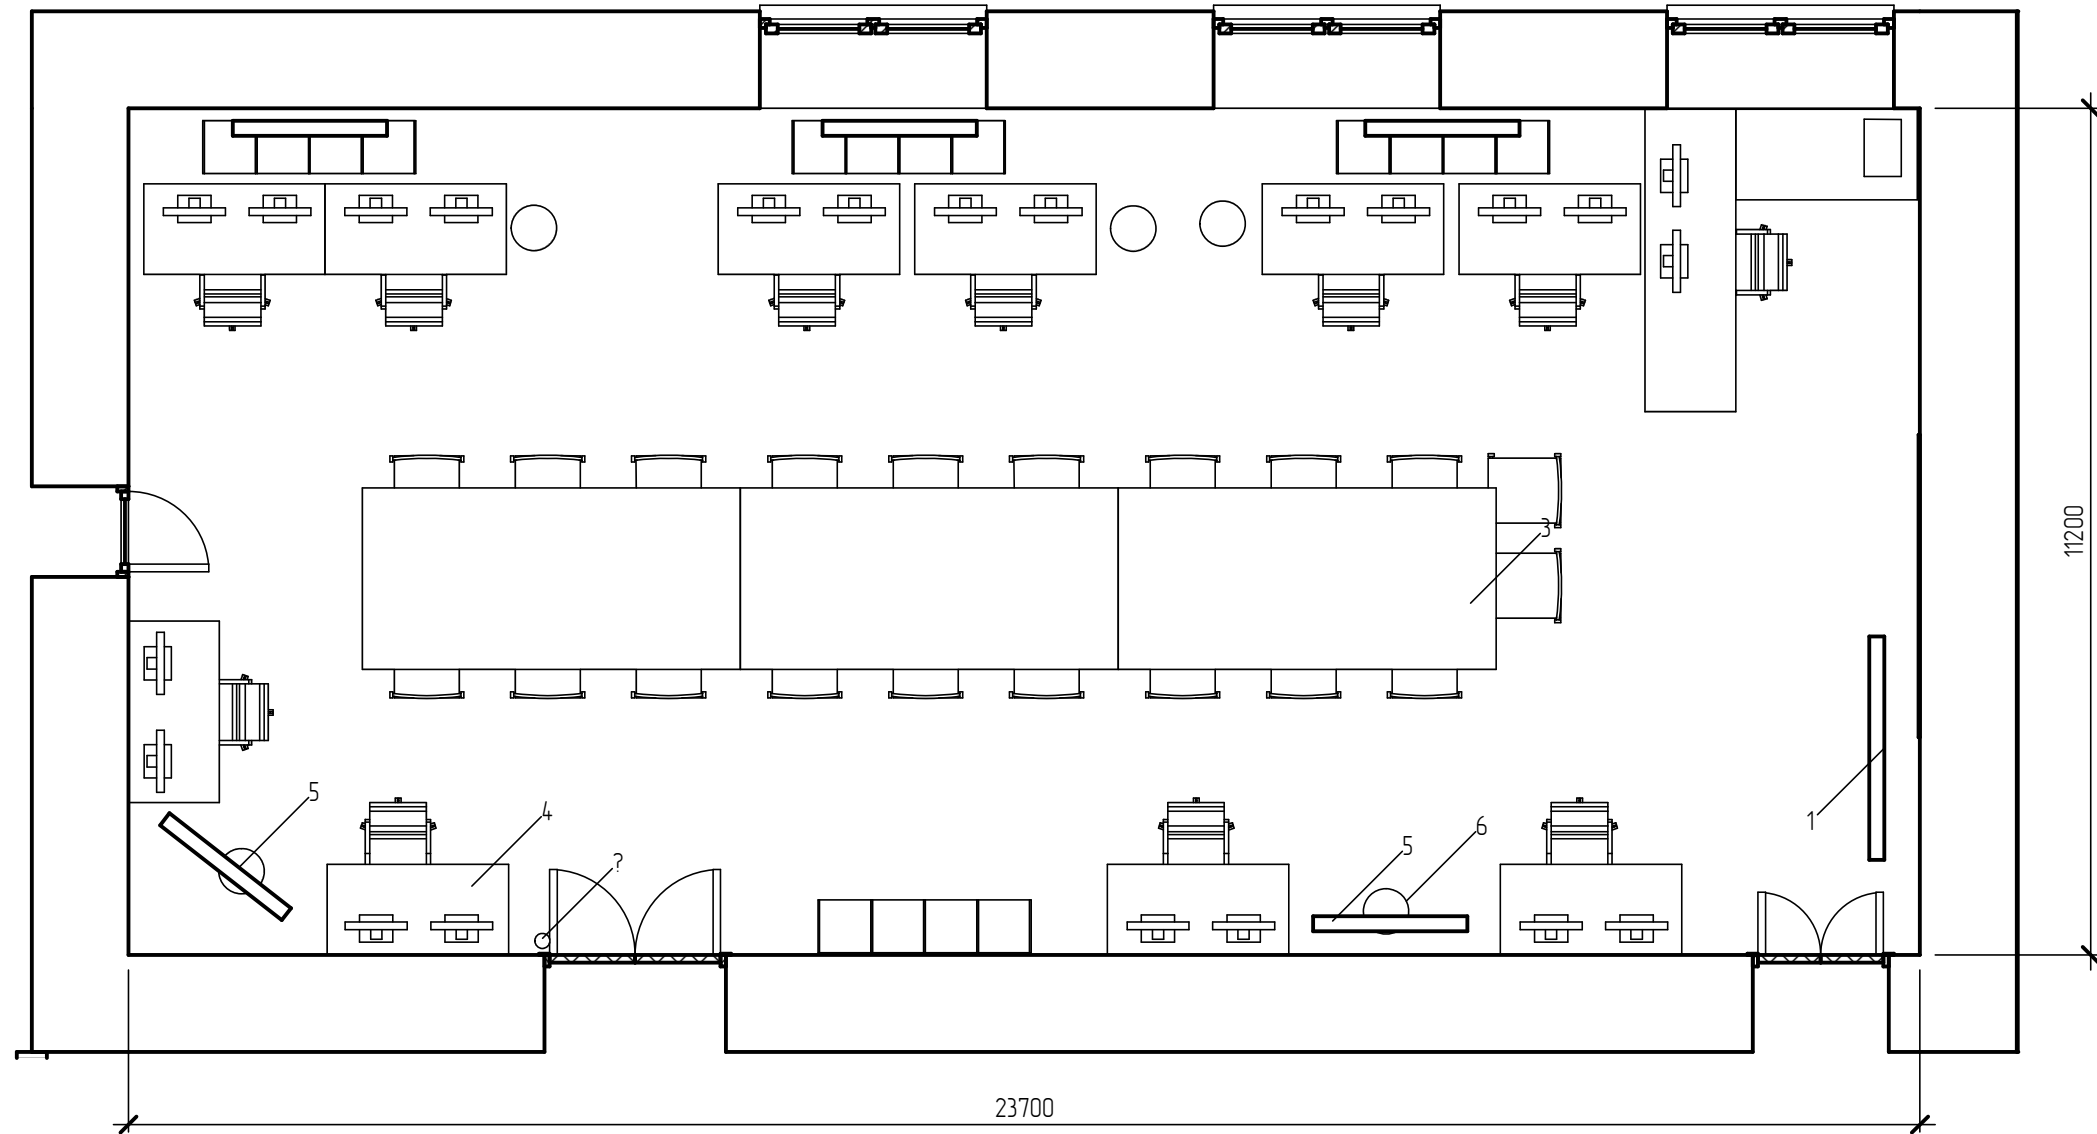

ТЗЗ Технологии информационного моделирования BIM
План застройки площадки
Комната Участников

Т33 Технологии информационного моделирования BIM
 План застройки площадки
 Рабочая площадка конкурсантов

Условные обозначения

Обозначение	Наименование
1	Экран проектора
2	Огнетушитель
3	Брифинг зона
4	Стол участника
5	LED экран
6	Урна

Т33 Технологии информационного моделирования BIM
 План застройки площадки
 Комната экспертов